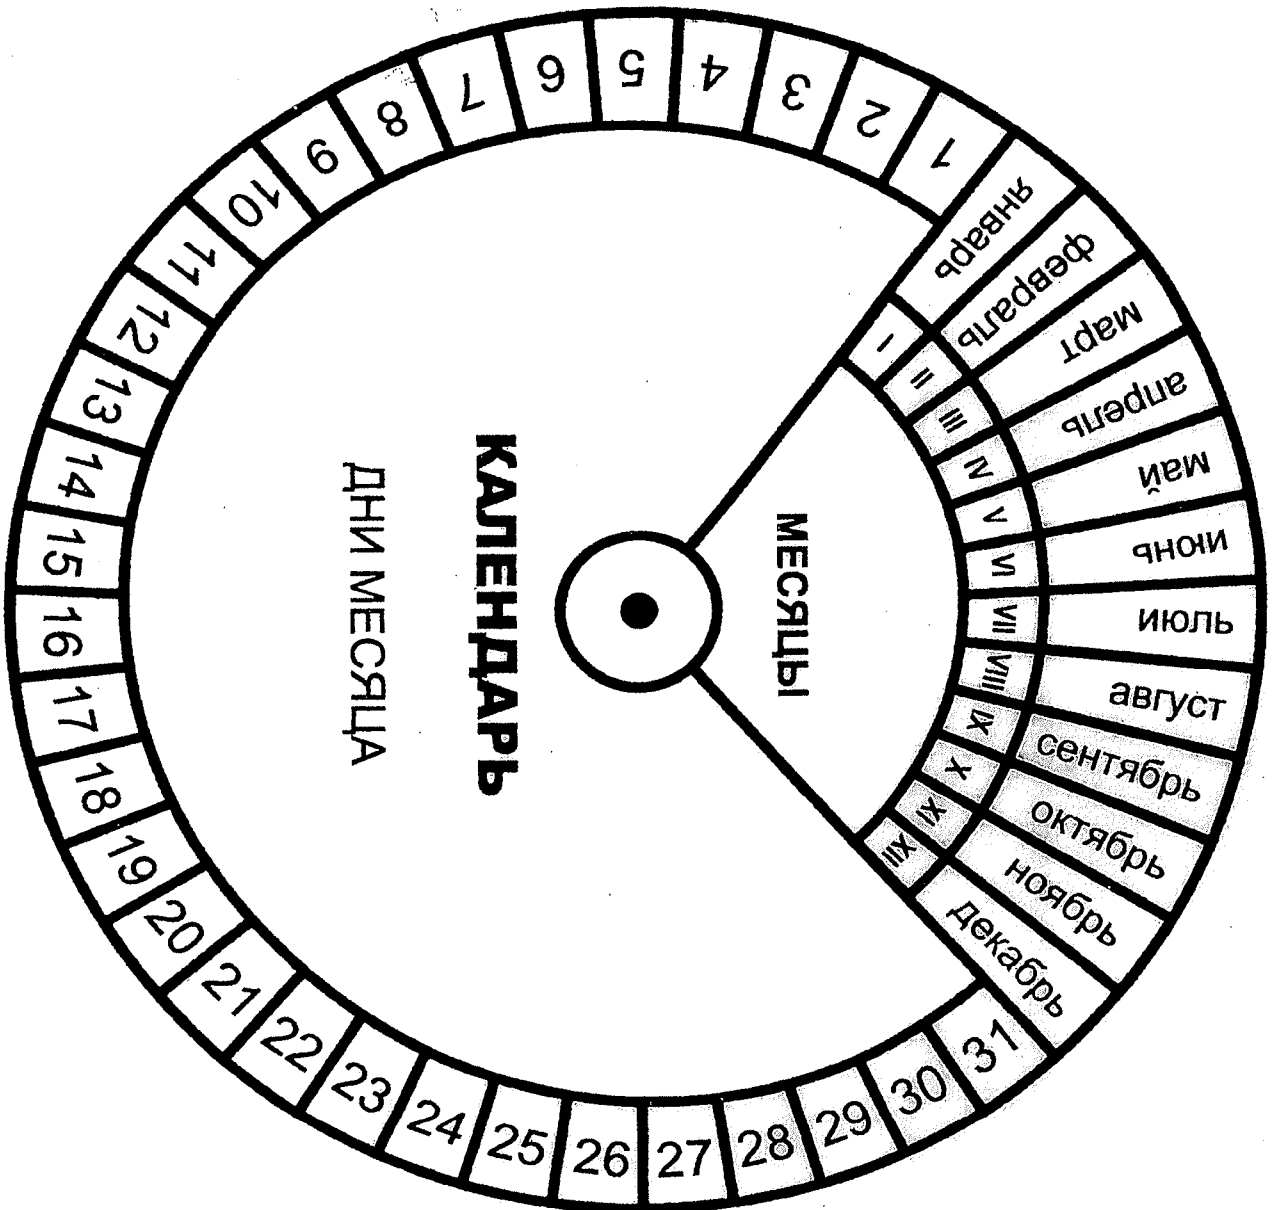

АЛФАВИТ

УКРАИНА ПРОЦЕНТНОЇ СТРУКТУРИ 100%

ЦИФРОВАЯ СИСТЕМА ОТ 10 ДО 100

МЕСЯЦЫ