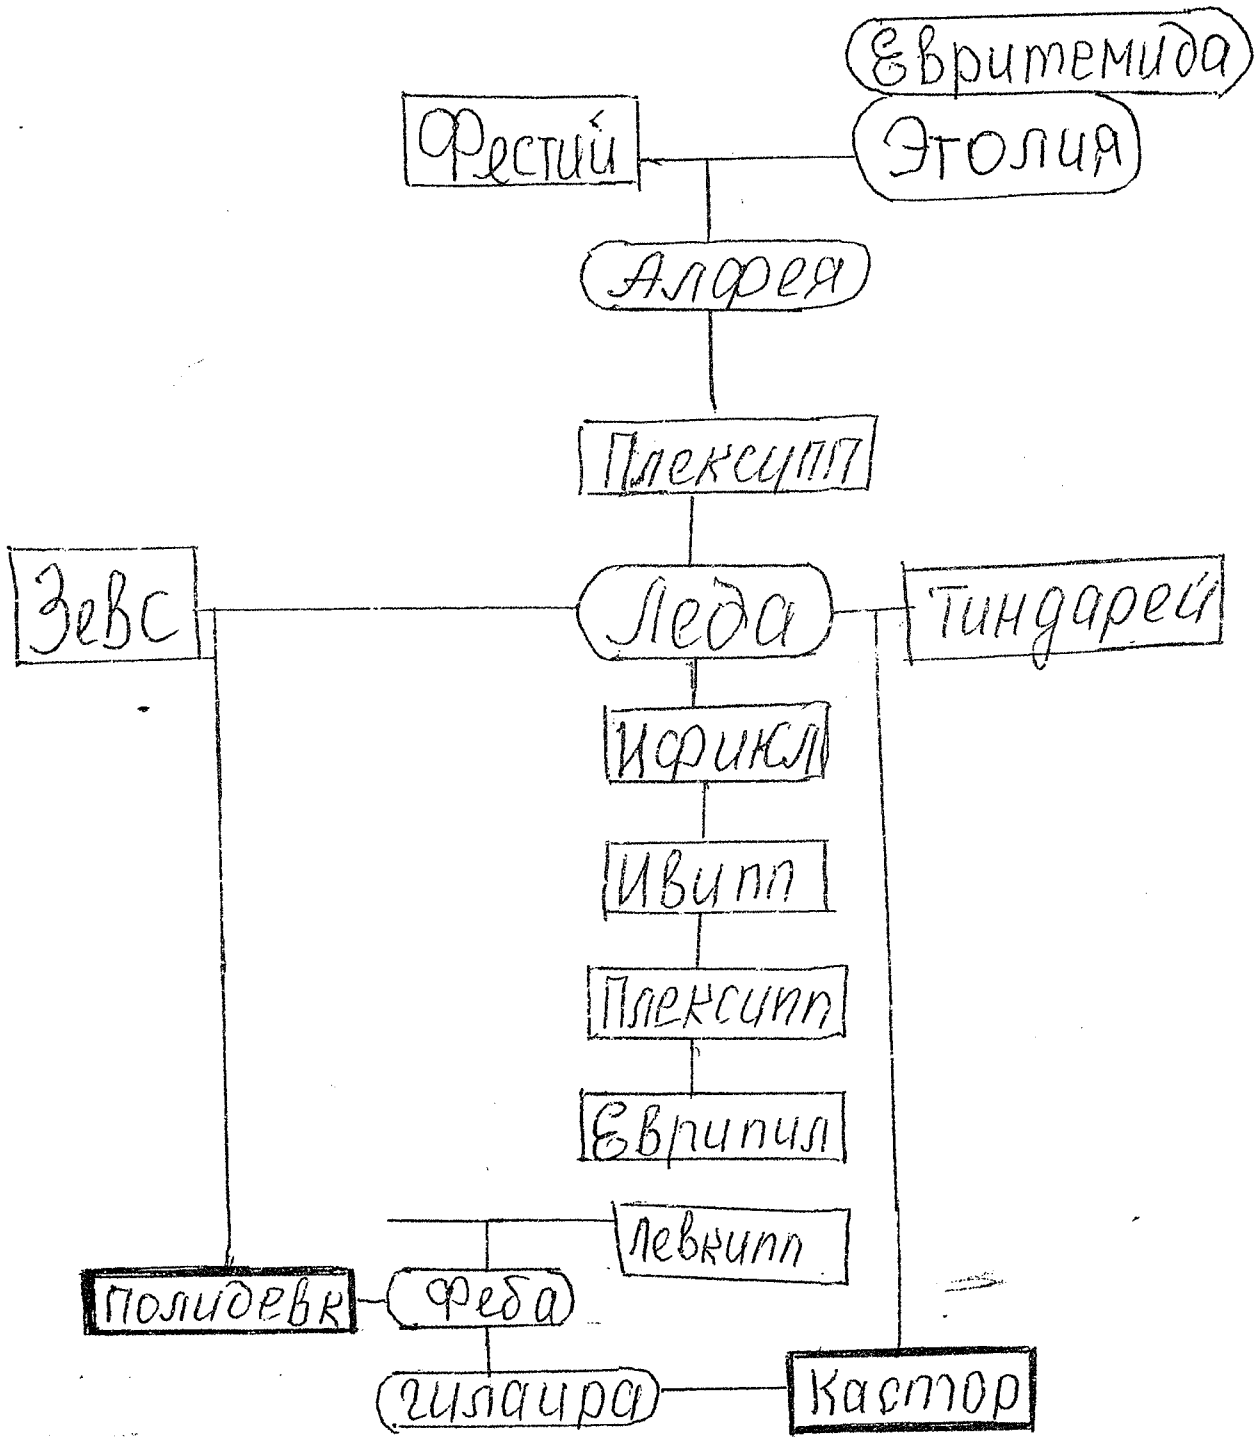

Орфей

XIV

Аргонавты снарядились корабель.
№1 9 ◊ Аргонавты

XV

Най адекту
Аргонавты скарет: корабль

(XVI)

25 карта Дама ♠ Свадьба Пелле и Фетиды *

✓ исправлено.

24 а

XIX

№20 карта Юдеев. Песей и Яеон.

№20оеч.

2

21. КЕРЫ (keres), кровожадных демонниц, спорящих друг с другом за души павших воинов:

21.1. АНАПЛЕКТА (ANAPLEKTE).

21.2. АХЛИДА (AKHLYS).