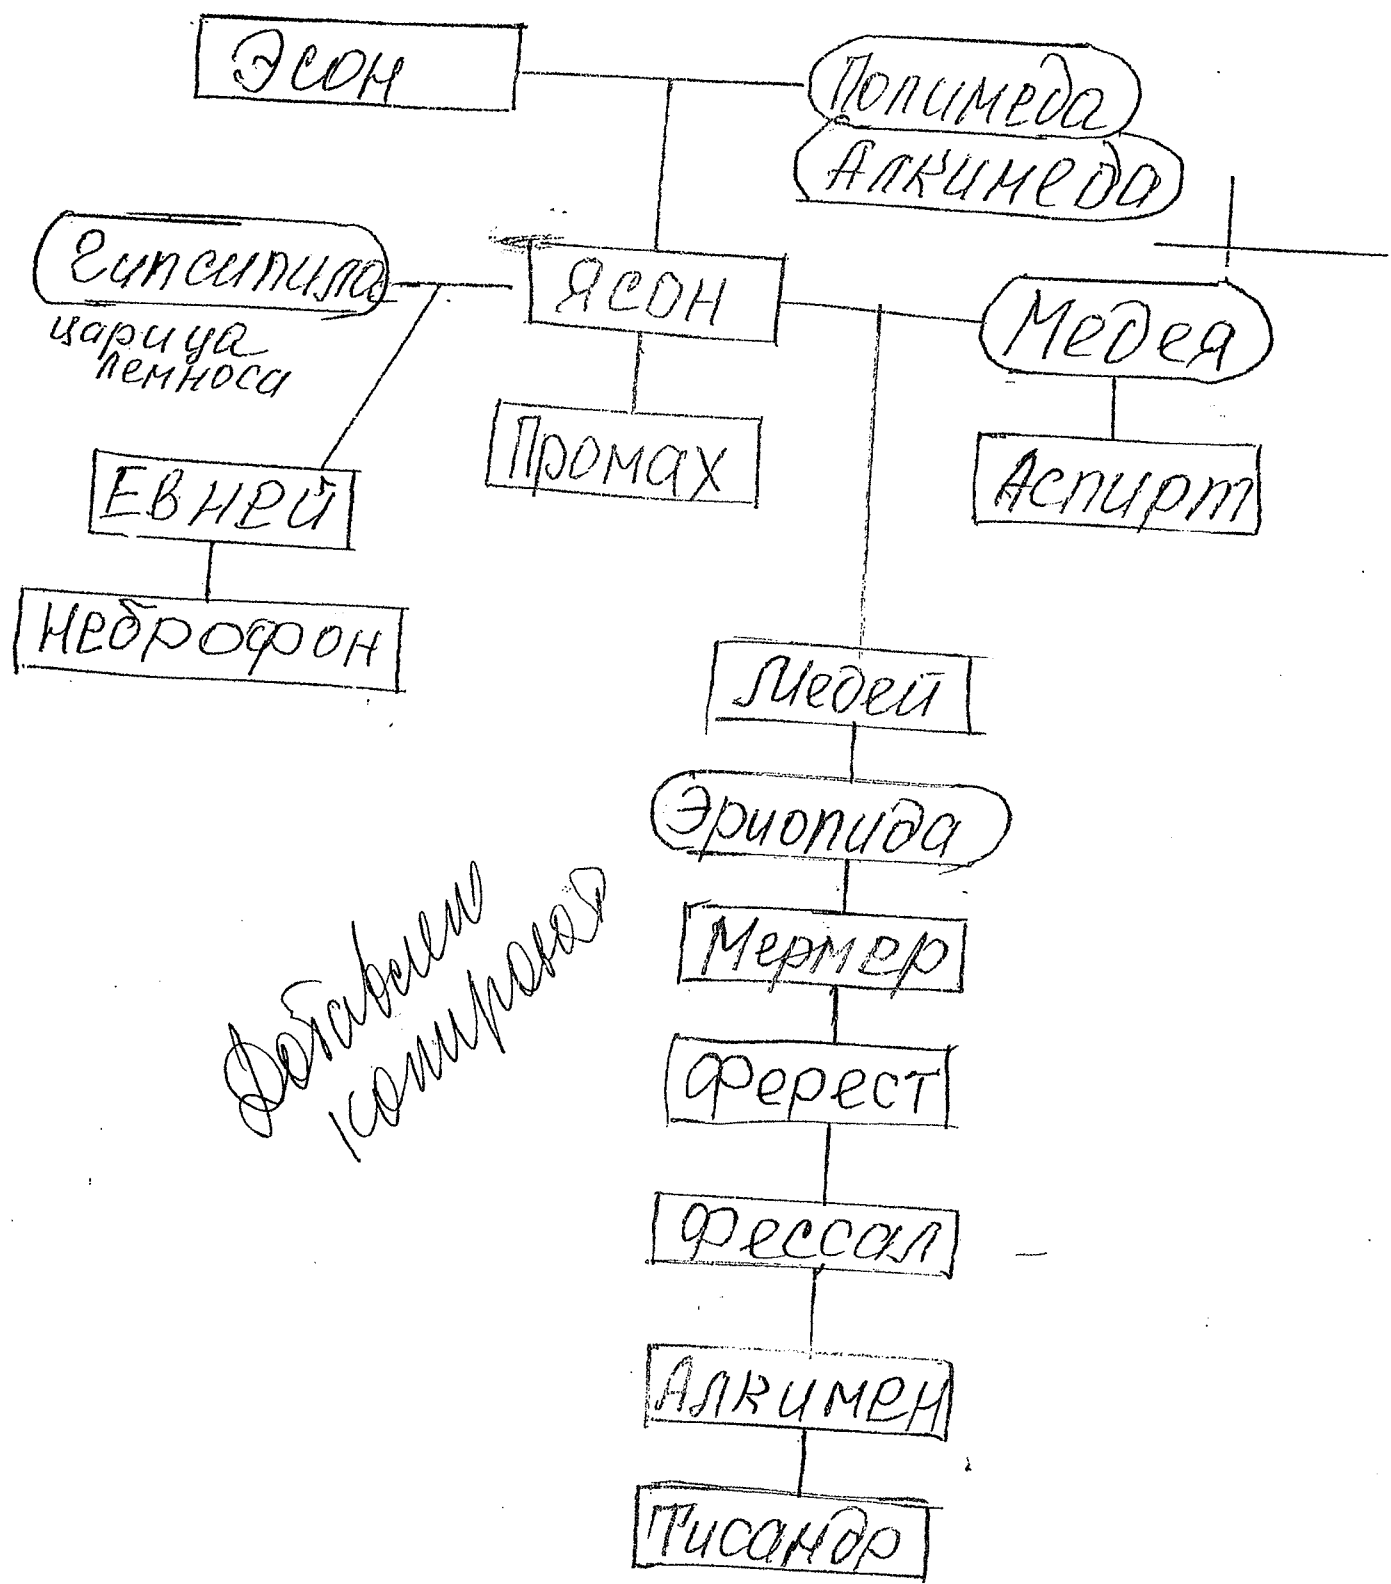

Алкреста

Адрет

Медуса

Евмел

сражался у Трои

(XI)

№20 карта Юдея. Песей и Яеи.*

№20юеи.