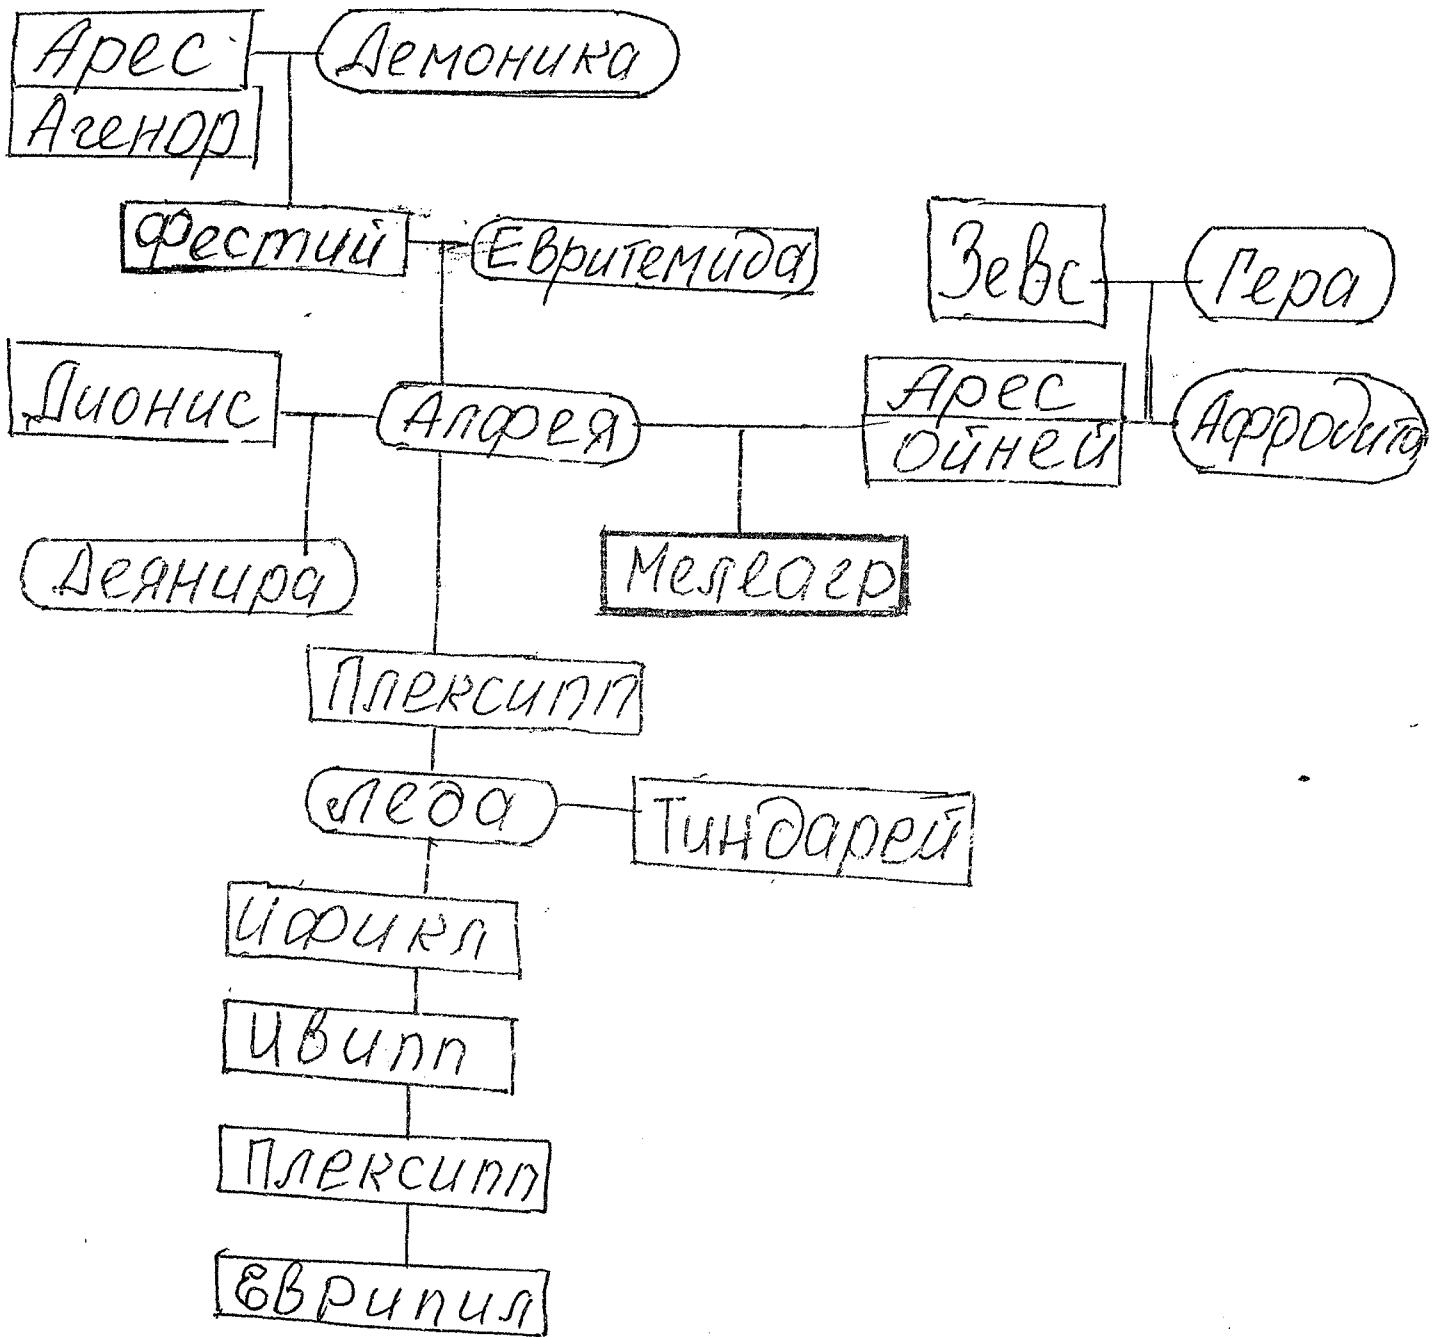

Аргонавты снарядились корабель.
№1 9 ◊ Аргонавты

XV