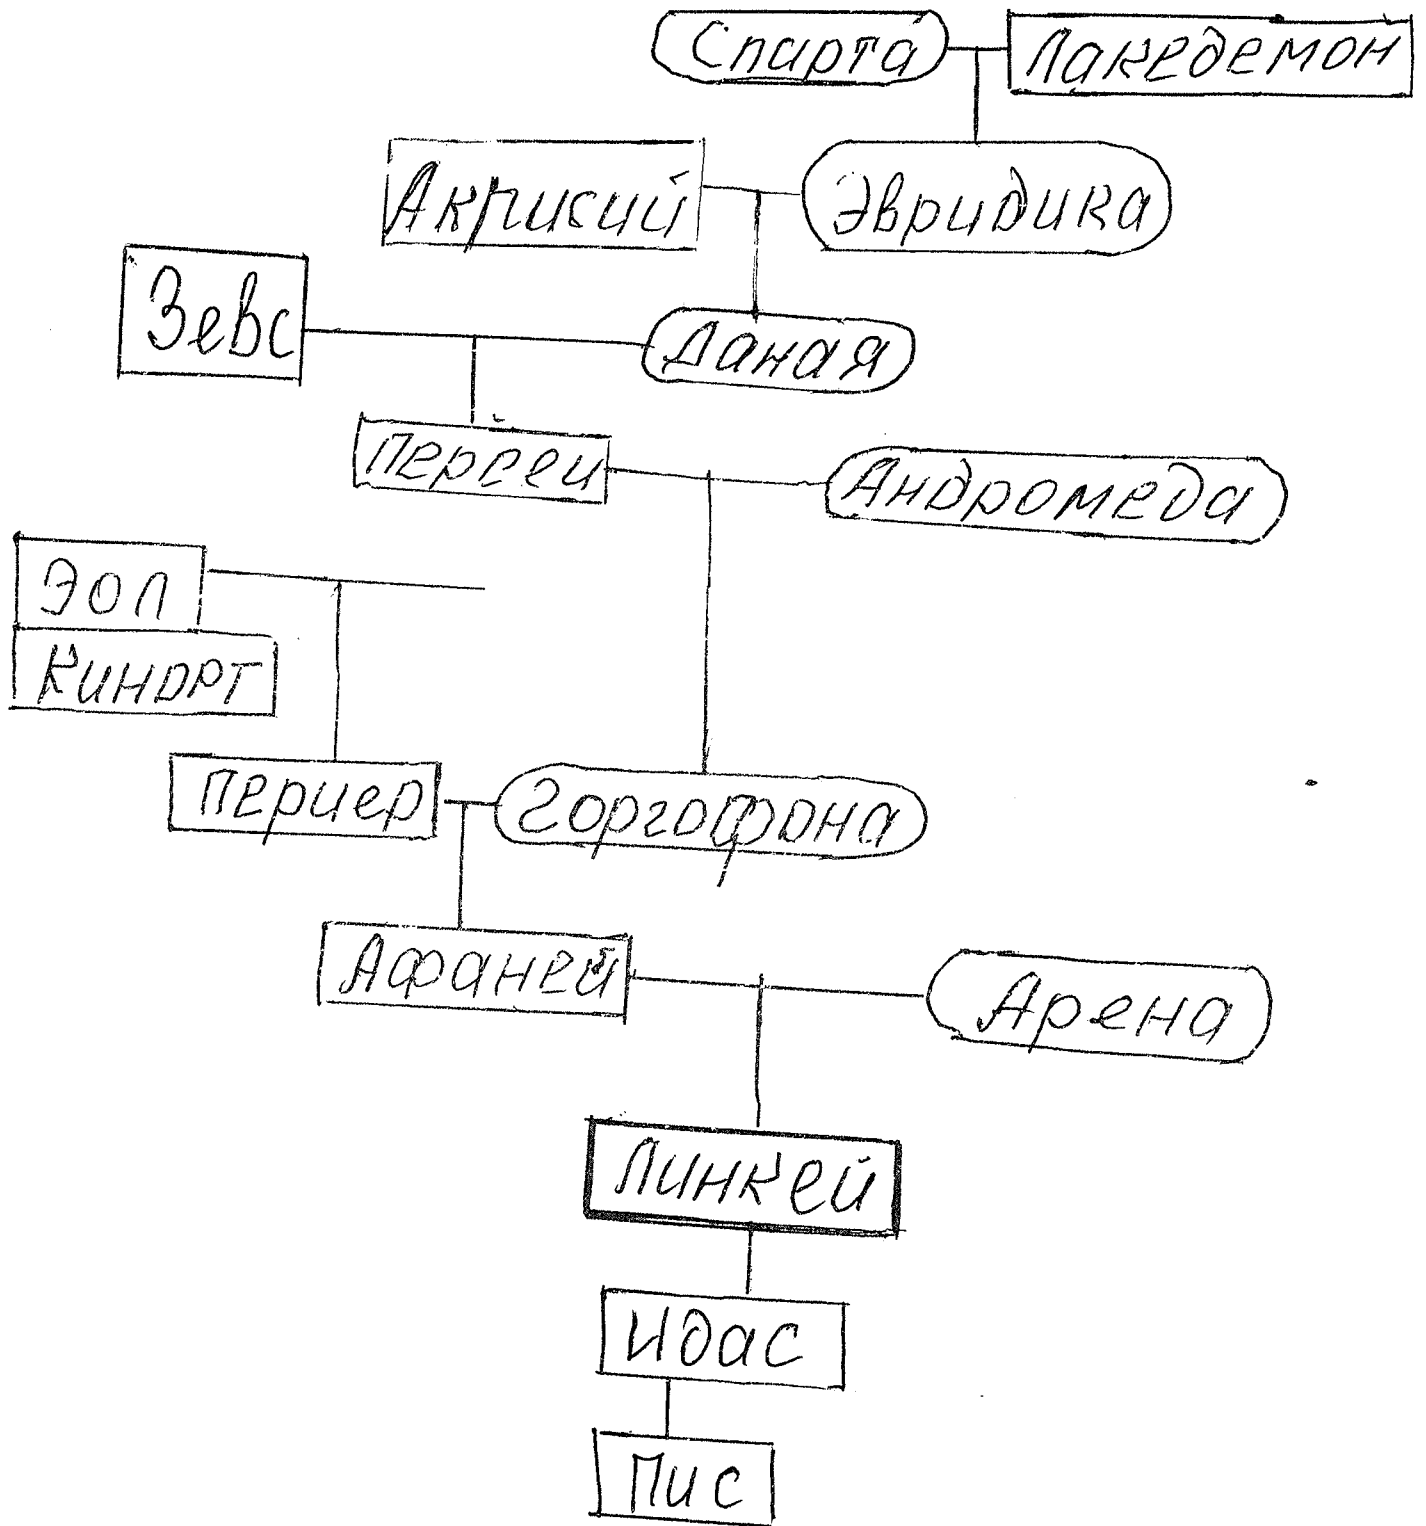

Фотавилл
коммунас

XI (A)

Аргонавты старшей
поколения.

№ 94
Эдем ту

Эпос
9
2007

Смерть
Короля

20 21 перт 94

Скарелне
каралне.