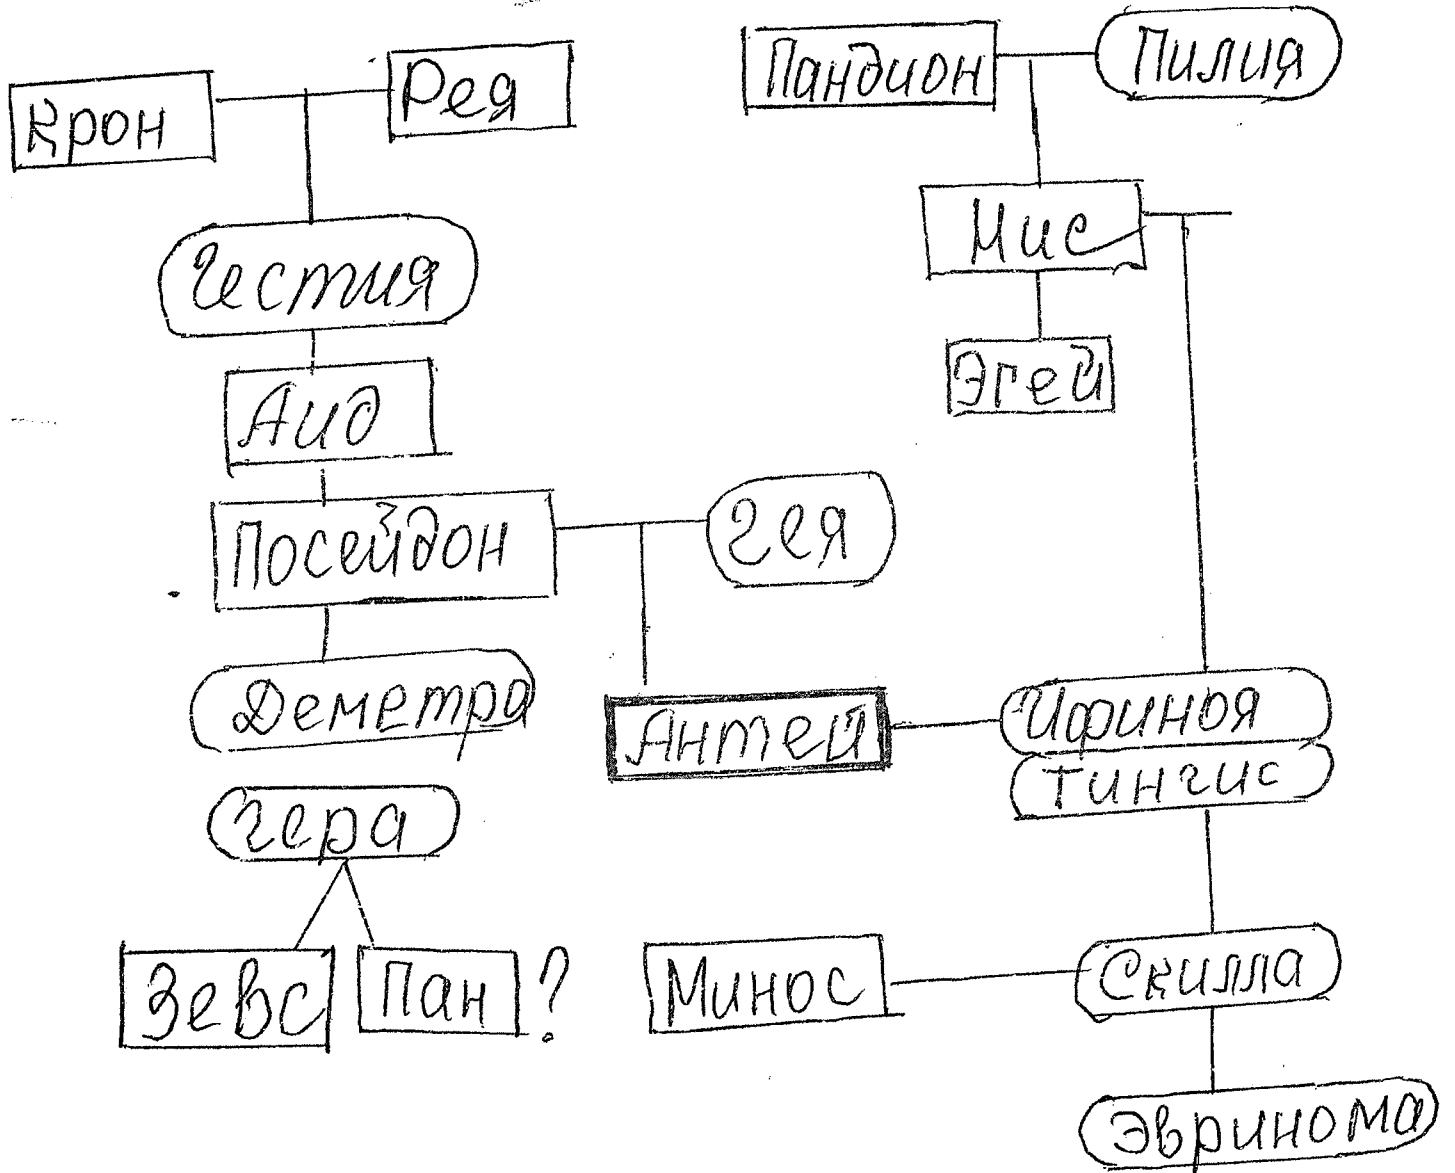

Аргонавты старшей
поколения.

№ 94
Эдем ту